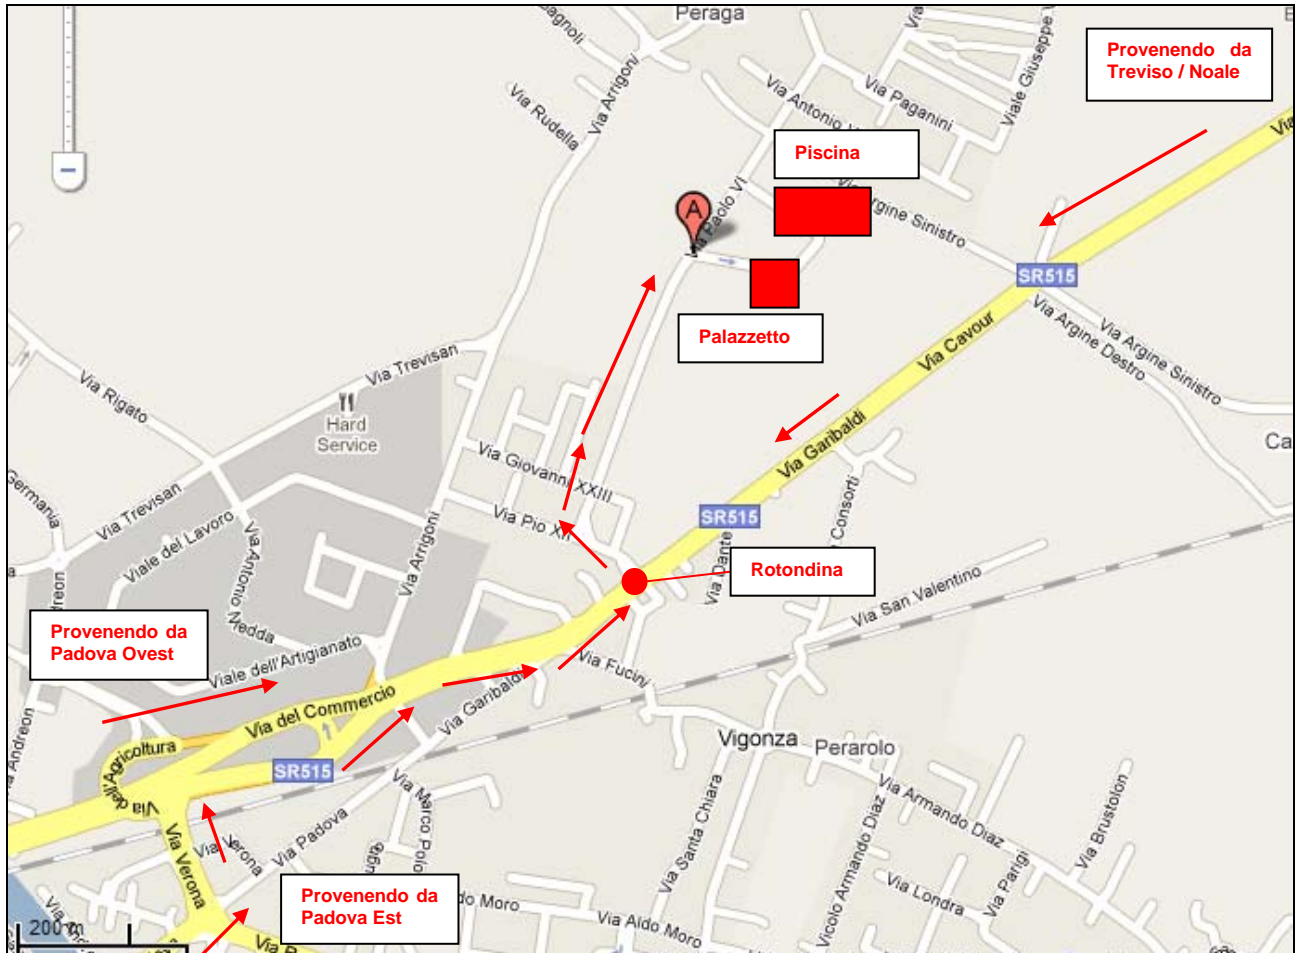

COME RAGGIUNGERE LA SEDE DI GARA

Provenendo da Padova Ovest

All'uscita prendere il sottopasso e seguire le indicazioni per Venezia; presa la tangenziale nord proseguire sempre dritto per circa 6-7 km direzione Venezia/Treviso, giunti alla fine della tangenziale si arriva su una grande rotonda (a fagiolo), proseguire ancora dritti in direzione Treviso / Vigonza.

Dopo circa 500 mt si incontra una rotondina, girare a sx (ci sono indicazioni impianti sportivi / piscina), poco dopo girare a destra e superare un'altra rotondina. Dopo circa 600 mt si trova il palazzetto sulla destra (stabile verde e bianco).

Provenendo da Padova Est

All'uscita girare a dx in direzione Ponte di Brenta lasciando l'IKEA sulla dx; proseguire sempre dritto per circa 3 km attraversando il centro di Ponte di Brenta; superato il ponte sul fiume Brenta si arriva al semaforo di Busa di Vigonza; girare a sx in direzione Treviso, una volta immessi sulla una grande rotonda (a fagiolo), proseguire dritti in direzione Treviso / Vigonza.

Provenendo da Treviso / Noale lungo statale Noalese

Superato il centro di Vigonza, dopo circa 2 km si incontra una rotondina, girare a dx (ci sono indicazioni impianti sportivi / piscina), poco dopo girare ancora a destra e superare un'altra rotondina. Dopo circa 600 mt si trova il palazzetto sulla destra (stabile verde e bianco).